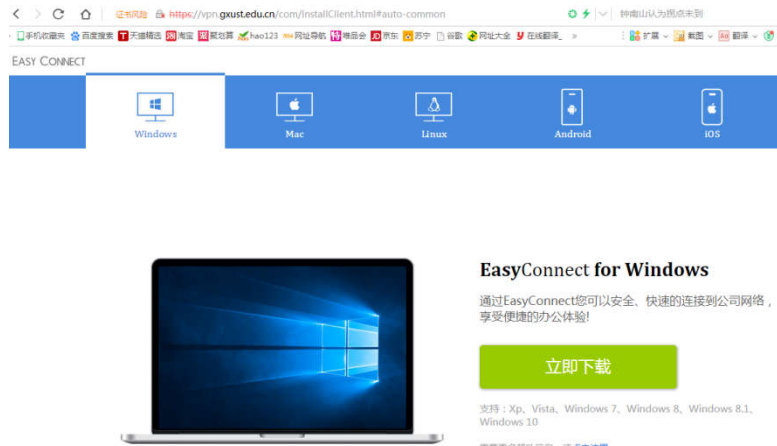

居家研学必备，全部都是免费！

——图书馆在行动（一）

在全国上下众志成城，勠力同心，抗击新型冠状病毒的关键时期，在学校的统一部署下，图书馆调整服务方式，采取了闭馆不闭网的方式为广大师生提供线上服务。我们注意到了教师文献服务群中的文献需求量比开学时候还要旺盛，大家没有闲着，都在用自己的方式支持全国的疫情战斗，直至胜利！为了使师生们在家能更好的利用图书馆的资源，我们积极和各大数据供应商协商，组织了一批免费资源提供给大家使用。

一、图书馆已购资源：教师可以通过校园网的 VPN 服务器访问我校购买的大部分资源。

步骤：

1. 登录网址：<https://vpn.gxust.edu.cn/>

2. 下载安装 Easy Connect 程序

3. 在 VPN 网页输入一卡通账号密码，进入校园网。

4. 点击校园网认证，再次输入一卡通账号密码，通过学校主页进入图书馆进行访问。

二、其他数字资源：

（一）CNKI 的系列免费服务